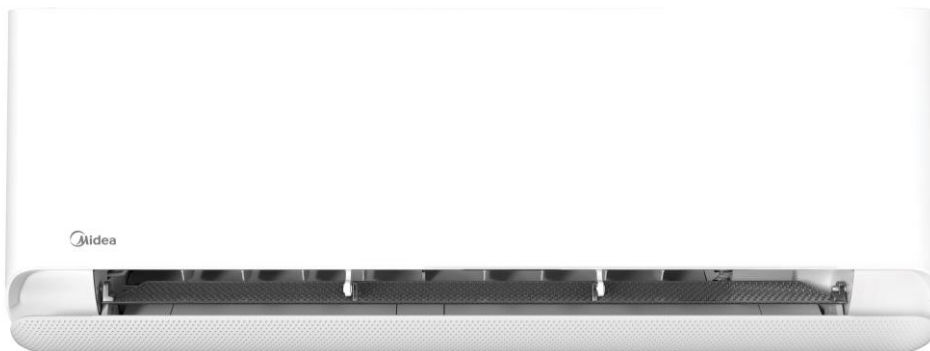

Breezeless E

OSTVARITE EKOLOŠKU UDOBNOST INTELIGENTNOM TEHNOLOGIJOM UČENJA

Opremljen najnovijim inteligentnim algoritmom učenja, Midea Breezeless E proaktivno računa različite mogućnosti za postizanje boljeg iskustva klimatizacije i radi uz dodatnu uštedu energije. Pruža temeljito ugodno iskustvo kroz Breezeless hlađenje bez puhanja, grijanje, Air Magic+ sterilizaciju, over-the-air tehnologiju (OTA).

Inteligentna tehnologija učenja za dodatnu uštedu energije

Najnoviji inteligentni algoritam može proaktivno otkriti promjenjive čimbenike u okruženju svakih 30 sekundi i prilagoditi temperaturu te tako dodatno uštedjeti do 20% energije.

Trenutna udobnost hlađenja bez povjetarca

5013 mini rupica sa strukturom pješanog sata nježno omekšavaju zrak. Ohladite za 6,3 °C za 10 minuta*.

*Na temelju laboratorijskih podataka u specifičnim uvjetima.

Trenutno grijanje kao toplinska pumpa

Odmah vas zagrijava u hladnim vremenskim uvjetima do -20 °C. Zagrijava se za 10,4 °C u roku od 10 minuta*.

*Testirano pod vanjskom temperaturom od 2 °C

Air Magic+ sterilizator

Negativni ioni inhibiraju aktivnost i ubijaju bakterije, uključujući escherichiu coli, staphylococcus aureus i H1N1.

Over-The-Air tehnologija

Stalno ažurira funkcionalne performanse proizvoda i pruža preventivno održavanje.