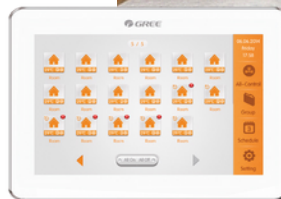

NAČIN RADA	RASPON POSTAVKI VLAGE
režim hlađenja	40 ~80%
način odvlaživanja	30~70%

Funkcija kontinuiranog sušenja može se koristiti za sušenje odjeće u prostorijama kao što su praonica ili sušionica.

Pametno upravljanje

Jedinice standardno dolaze opremljene visokokvalitetnim upravljačima koji omogućuju jednostavno i praktično upravljanje klima uređajima.

Pametno upravljanje putem GREE+ mobilne aplikacije - jednostavno upravljanje funkcijama uređaja putem pametnih telefona s bilo koje lokacije na svijetu.

Pametna glasovna kontrola - putem Google Assistanta ili Amazon Echoa možete uključiti i isključiti klima uređaj bez posezanja za daljinskim upravljačem.

Podestiva svjetlina zaslona

Za potpunu udobnost korisnika AIRY je opremljen podestivim svjetlom zaslona koji se prilagođava okolnom svjetlu, povećava svjetlinu tijekom dana i smanjuje je noću kako bi spriječio iritaciju očiju i ometanje sna.