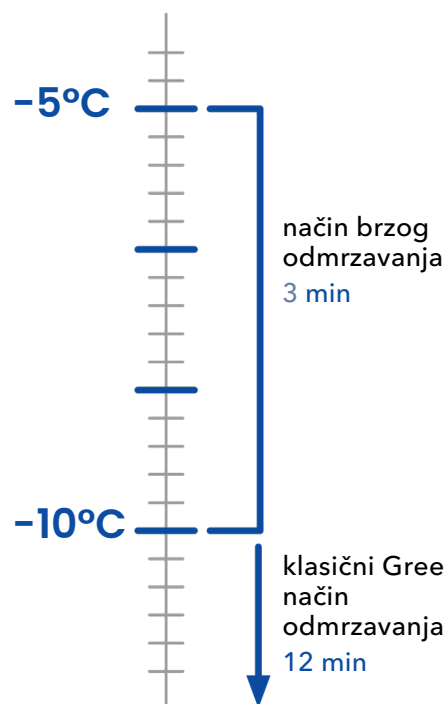

Ovisno o vanjskoj temperaturi, koriste se 2 načina odmrzavanja.

Na temperaturama od -5°C do -10°C algoritam prati pojavu mraza na izmjenjivaču i po potrebi aktivira način brzog odmrzavanja.

Ispod -10°C , sustav se automatski prebacuje na klasični Gree inteligentni način odmrzavanja kako bi osigurao pravilan rad uređaja čak i u ekstremnim vremenskim uvjetima.

Vrijeme odmrzavanja smanjeno na **2~3 min**