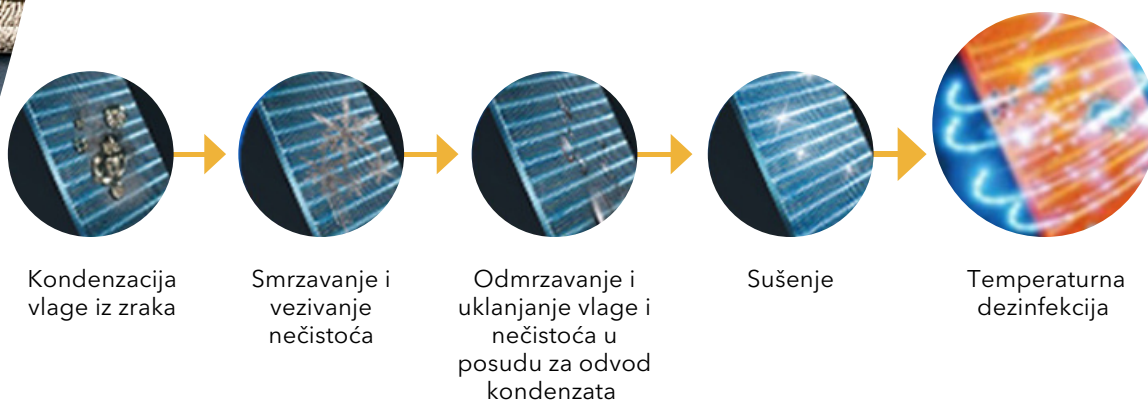

Širok raspon postavki temperature u načinu grijanja

YBEIFB9*

*za bijele i srebrne uređaje

YBEIFB12**

**za crne uređaje

Veliki raspon protoka zraka

Inovativnim dizajnom zaobljenih krilaca s iznimno širokim rasponom kretanja povećan je protok zraka za 10%, kao i njegov raspon na 15,5m. Kako bi se izbjeglo strujanje zraka izravno u osobe u prostoriji, moguće je istovremeno osigurati dvosmjerno strujanje zraka.

Raspon protoka zraka **15,5 m**

**Udobnost
bez
kompromisa**

Čist zrak za zaštitu zdravlja cijele obitelji

AIRY jedinice opremljene su UV-C svjetlom koji učinkovito eliminira bakterijske spore, mikrobakterije, viruse i gljivice. Stopa sterilizacije bakterije stafilokoka doseže iznenađujućih 93,91%, jamčeći vrhunsku kvalitetu i čistoću zraka kojeg udišete.

- Čvrsti filter otporan na deformacije.
- Dizajn koji sprječava ulazak prašine u uređaj.
- UV sterilizacija koja ograničava razvoj mikroorganizama na isparivaču i ionizator zraka.
- Inovativna tehnologija samočišćenja osmišljena za temeljito i učinkovito čišćenje isparivača kroz proces od 4 koraka i sterilizacije na 56 °C. Ovaj proces jamči dugotrajnu učinkovitost rada jedinice te pridonosi očuvanju zdravlja korisnika osiguravanjem čistog zraka za udisanje.